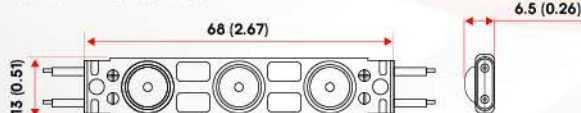

FICHA TÉCNICA

[«Clic aquí»](#)

Especificaciones

Ángulo de iluminación	160°
Voltaje de entrada	12vDc
Watts	1.2w/Módulo
Eficacia Luminosa	105(lm/w)
Grado de Protección	IP65

Color	Modelo	Temp(K)	Lumens
Blanco	FL-303	10000K	126lm/Módulo
Blanco	FL-303	6500K	130lm/Módulo
Blanco	FL-303	3000K	130lm/Módulo

CAPACIDAD MÁXIMA POR FUENTE DE ALIMENTACIÓN

MODELO	36W 12V	60W 12V	96W 12V	150W 12V	192W 12V	264W 12V	348W 12V
FL-303	24 Módulos	40 Módulos	64 Módulos	100 Módulos	128 Módulos	176 Módulos	232 Módulos