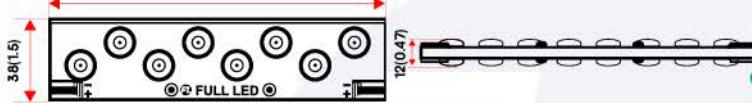

Módulo LED OP116DS

5 AÑOS DE GARANTÍA

Especificaciones

Ángulo de iluminación	2-160°
Voltaje de entrada	24Vdc
Watts	4.8w/Módulo
Eficacia Luminosa	150(lm/w)
Grado de Protección	IP65

Unidad de medida: mm (pulgadas)