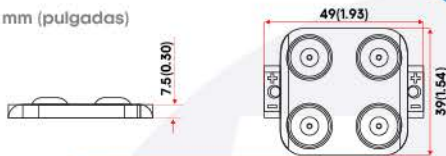

Módulo LED OP-103

5 AÑOS DE GARANTÍA

Unidad de medida: mm (pulgadas)

FICHA TÉCNICA

[«Clic aquí»](#)

Especificaciones

Ángulo de iluminación	160°
Voltaje de entrada	12vDc
Watts	1w/Módulo
Eficacia Luminosa	114-128(lm/w)
Grado de Protección	IP65

Módulo LED OP-104

Unidad de medida: mm (pulgadas)

FICHA TÉCNICA

[<Clic aquí>](#)

Especificaciones

Ángulo de iluminación	160°
Voltaje de entrada	12vDc
Watts	1.44w/Módulo
Eficacia Luminosa	160(lm/w)
Grado de Protección	IP65