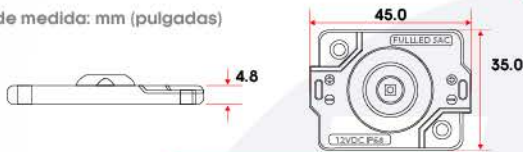

Unidad de medida: mm (pulgadas)

FICHA TÉCNICA

[«Clic aquí»](#)

Especificaciones

Ángulo de iluminación	>160°
Voltaje de entrada	12vDc
Watts	1.8w/Módulo
Eficacia Luminosa	160-205(lm/w)
Grado de Protección	IP68