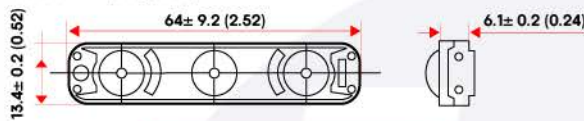

Módulo LED OP-101

5 AÑOS DE GARANTÍA

Unidad de medida: mm (pulgadas)

FICHA TÉCNICA

[«Clic aquí»](#)

Especificaciones

Ángulo de iluminación	160°
Voltaje de entrada	12vDc
Watts	1.2w/Módulo
Eficacia Luminosa	100(lm/w)
Grado de Protección	IP68