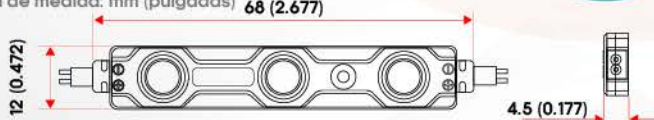

Módulo LED M663

3
AÑOS DE GARANTÍA

Unidad de medida: mm (pulgadas)

FICHA TÉCNICA

[Clic aquí](#)

Especificaciones

Ángulo de iluminación	120°
Voltaje de entrada	12vDc
Watts	0.72-1w/Módulo
Eficacia Luminosa	100(lm/w)
Grado de Protección	IP65