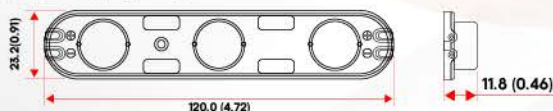

Unidad de medida: mm (pulgadas)

FICHA TÉCNICA

[«Clic aquí»](#)

Especificaciones

Ángulo de iluminación	>160°
Voltaje de entrada	12vDc
Watts	1.8w/Módulo
Eficacia Luminosa	160-205(lm/w)
Grado de Protección	IP68

Módulo LED OP-104

Unidad de medida: mm (pulgadas)

FICHA TÉCNICA

[<Clic aquí>](#)

Especificaciones

Ángulo de iluminación	160°
Voltaje de entrada	12vDc
Watts	1.44w/Módulo
Eficacia Luminosa	160(lm/w)
Grado de Protección	IP65

Módulo LED OP-303

Unidad de medida: mm (pulgadas)

FICHA TÉCNICA

[<Clic aquí>](#)

Especificaciones

Ángulo de iluminación	17°28'
Voltaje de entrada	12vDc
Watts	2.88w/Módulo
Eficacia Luminosa	86(lm/w)
Grado de Protección	IP65