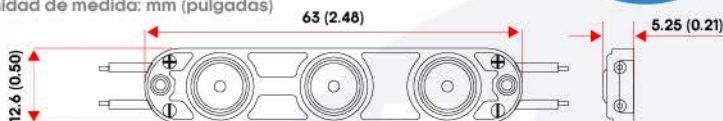

FICHA TÉCNICA

[Clic aquí](#)

Especificaciones

Ángulo de iluminación	150°
Voltaje de entrada	12vDc
Watts	0.72w/Módulo
Eficacia Luminosa	103-111(lm/w)
Grado de Protección	IP65

Color	Modelo	Temp(K)	Lumens
Blanco	FL-313	9000K	74lm/Módulo
Blanco	FL-313	6500K	80lm/Módulo
Blanco	FL-313	3000K	80lm/Módulo

CAPACIDAD MÁXIMA POR FUENTE DE ALIMENTACIÓN

MODELO	36W 12V	60W 12V	96W 12V	150W 12V	192W 12V	264W 12V	348W 12V
FL-313	40 Módulos	67 Módulos	107 Módulos	167 Módulos	213 Módulos	293 Módulos	387 Módulos