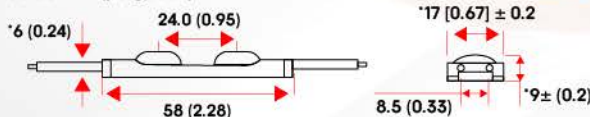

NUEVO PRODUCTO

Módulo LED OPX102

5 AÑOS DE GARANTÍA

Especificaciones

Ángulo de iluminación	175°
Voltaje de entrada	12Vdc
Watts	0.72w/Módulo
Eficacia Luminosa	180(lm/w)
Grado de Protección	IP67

Unidad de medida: mm (pulgadas)