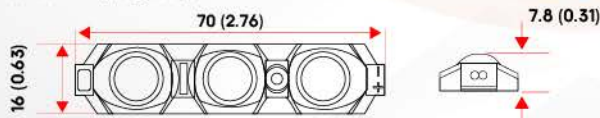

Unidad de medida: mm (pulgadas)

FICHA TÉCNICA

[«Clic aquí»](#)

Especificaciones

Ángulo de iluminación	>160°
Voltaje de entrada	12vDc
Watts	1.8w/Módulo
Eficacia Luminosa	160-205(lm/w)
Grado de Protección	IP68

Módulo LED OP-101

5 AÑOS DE GARANTÍA

Unidad de medida: mm (pulgadas)

FICHA TÉCNICA

[«Clic aquí»](#)

Especificaciones

Ángulo de iluminación	160°
Voltaje de entrada	12vDc
Watts	1.2w/Módulo
Eficacia Luminosa	100(lm/w)
Grado de Protección	IP68

Módulo LED OP-103

5 AÑOS DE GARANTÍA

Unidad de medida: mm (pulgadas)

FICHA TÉCNICA

[«Clic aquí»](#)

Especificaciones

Ángulo de iluminación	160°
Voltaje de entrada	12vDc
Watts	1w/Módulo
Eficacia Luminosa	114-128(lm/w)
Grado de Protección	IP65